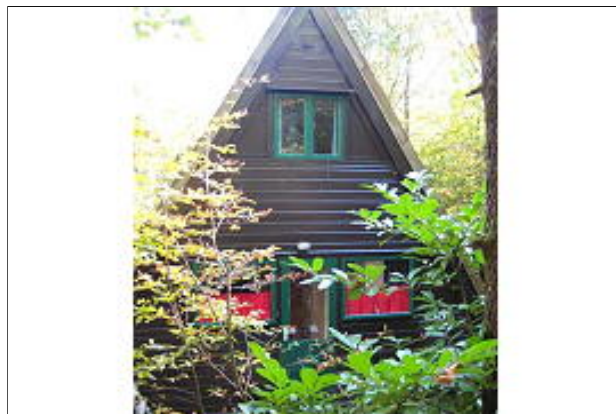

Holiday rental: Le Peyresourde

General

Type:	Cottage / bungalow
Name:	Le Peyresourde
Location:	Durbuy
Region:	Luxembourg / Ardennes
Country:	Belgium
Persons:	1 - 6
Bedrooms:	3

Description & house plan

Nearby Durbuy, fairy-like chalet, ideal for your weekends or summer holidays.

Accommodation for 6 persons.

Surroundings & activities

De bungalow is tegen een heuvel aangebouwd. Onze bungalow bevindt zich wat hoger op de heuvel en heeft tussen de bomen door een fraai uitzicht op het lager gelegen parkgedeelte. Het huisje is modern ingericht: het heeft een grote zit- en eetkamer met TV en DVD. De TV heeft kabelontvangst van diverse Ned., Belgische en Franse zenders. Verder is de bungalow voorzien van CV en airco op de benedenverdieping. De badkamer is luxe en pas volledig vernieuwd. Keuken is voorzien van magnetronoven, koelkast met vriesvak, gaskookplaat, afzuigkap, koffiezetapparaat en waterkoker. De bungalow heeft een living met airco, radio/cd speler en TV met kabelaanluiting waarop diverse Nederlandse, Belgische, Duitse en Franse zenders zijn te ontvangen. De bungalow is voorzien van centrale verwarming. De living is verder ingericht met een grote hoekbank, 2 losse stoelen en nog een apart zitje voor het raam. Een van de zitbanken is tevens om te bouwen naar een 2 persoonsbed. De living heeft openslaande deuren naar een groot balkon van 6 bij 4 meter. Het balkon is op het zuiden gesitueerd en veilig voor kleine kinderen

Beschrijving omgeving

Deze plek is zalig om te lezen, te schrijven of rustig wat te werken, te wandelen, mountainbike, kanoën, skiën, wielrennen, abseilen, klimmen enz. De landschappen open, met kastelen.

Foto's