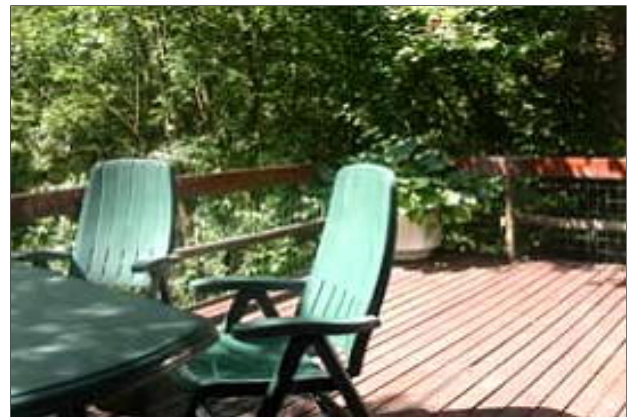

Holiday rental: Le Peyresourde

De chalet is het gehele jaar te huur.

In de prijs inbegrepen zijn reserveringskosten, gebruik van water en elektra, gebruik van de faciliteiten op het park zoals het overdekte zwembad. Uitgezonderd zijn tennisbaan en mountainbike. Deze dient men apart te huren.

Bijkomende kosten zijn het gasforfait (winterperiode 7,50 euro per dag, zomerperiode 3,50 euro per dag), toeristenbelasting (1,10 euro pppd >12 jaar).

Schoonmaakkosten zijn 35 euro. Deze kunt u eventueel ook zelf verzorgen. Neemt u echter een huisdier mee dan is schoonmaak verplicht door het park.

Bij aankomst wordt een waarborgsom van 125 euro gevraagd die u terug gestort krijgt na aftrek van de kosten.

Period	Price/week
Low season	199
Mid season	275
High season	487

Information & reservations

For more information and reservations please contact:

Contact: Piki of Tinne Verschueren
Languages: Dutch - French - English - German
Telephone: +32 04 74 66 84 32 of +32 2 759 79 53
Website: <http://www.bungalow159pk.org>

Pictures